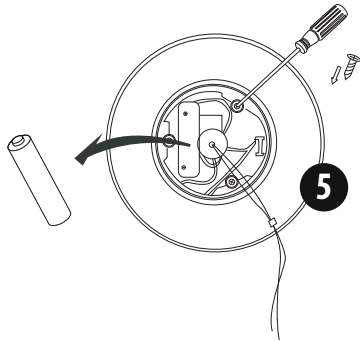

5

*

PROTECTION CAPS,
BESCHERMKAPJES,
SCHUTZKAPPEN,
CASQUETTES DE
PROTECTION

LED

2x L13
SOFTTONE
FILAMENT
LED
L15

3.2V
LI-ION
14500
400mAh
P8

F
M2

6H
P11