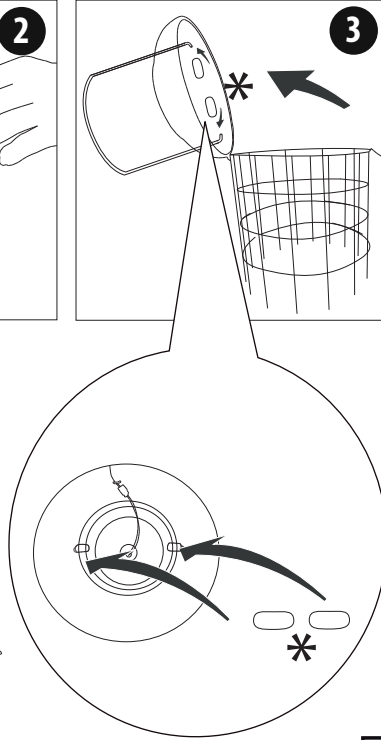

5

*

PROTECTION CAPS,
BESCHERMKAPJES,
SCHUTZKAPPEN,
CASQUETTES DE
PROTECTION

LED

2x L13
SOFTTONE
FILAMENT
LED
L15

3.2V
LI-ION
14500
400mAh
P8

F
M2

6H
P11