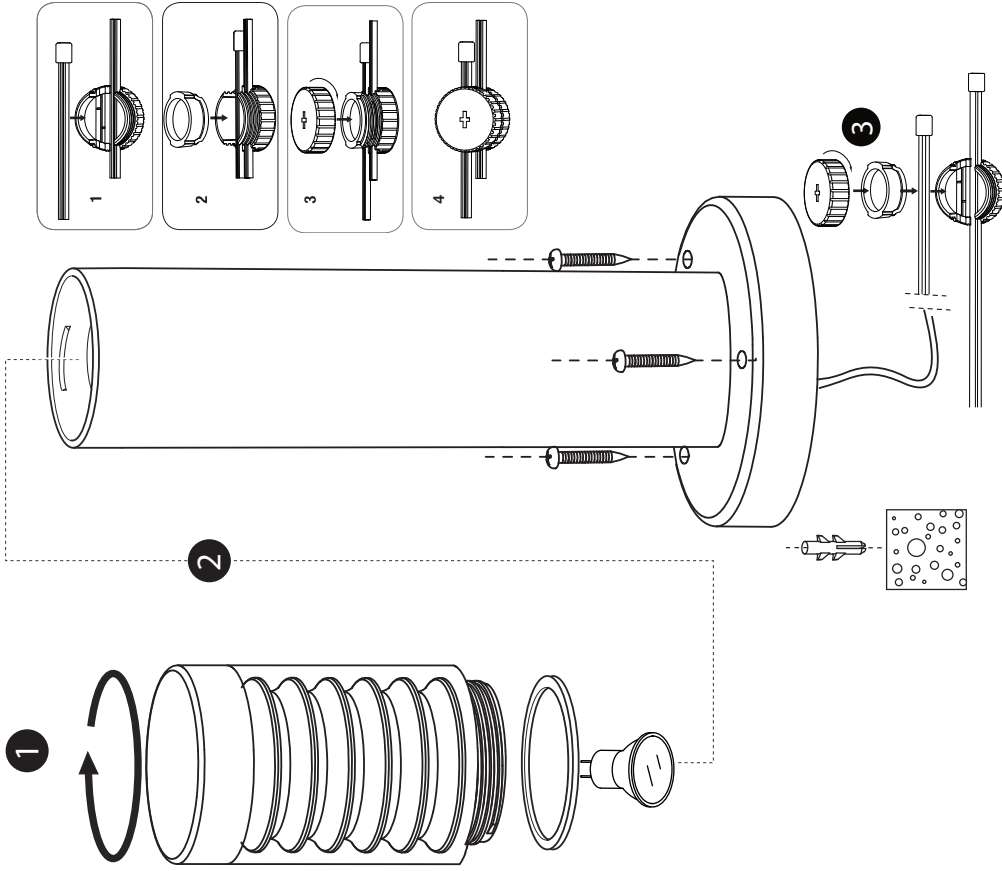

LUXFORM[®]

LIGHTING

Québec

LUXFORM
GLOBAL BV

Luxform Global BV Transportstraat 1 8263 BW Kampen The Netherlands

- 

M2
- 

M5
- 

C1
- 

C2
- 

L1
- 

L6
- 

M1
- 

M12
- 

M18
- 

M19
- 
- 